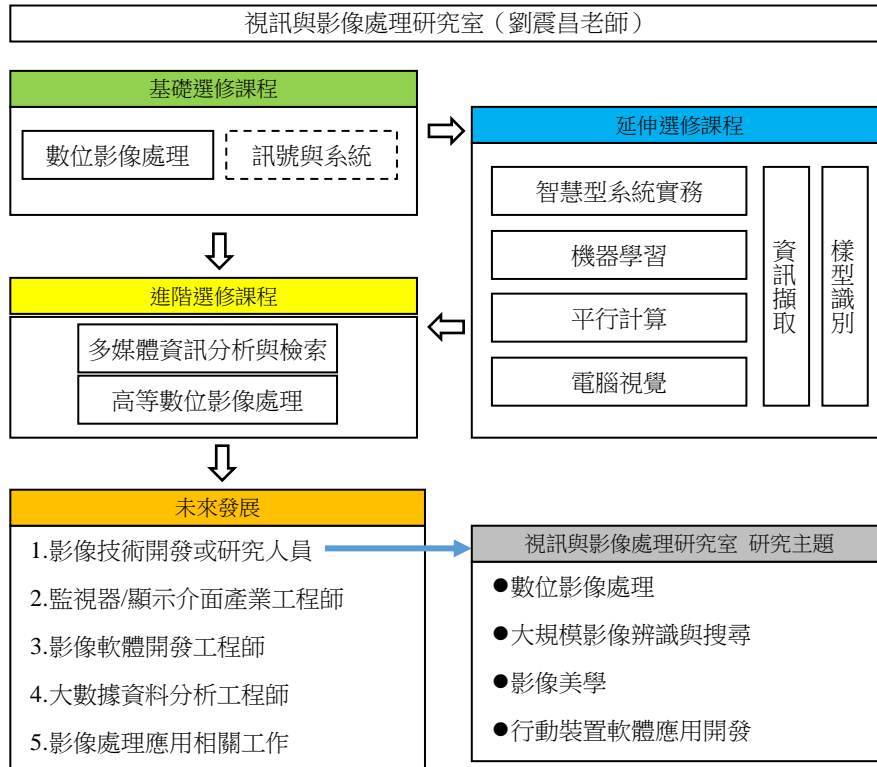

視訊與影像處理研究室-劉震昌老師