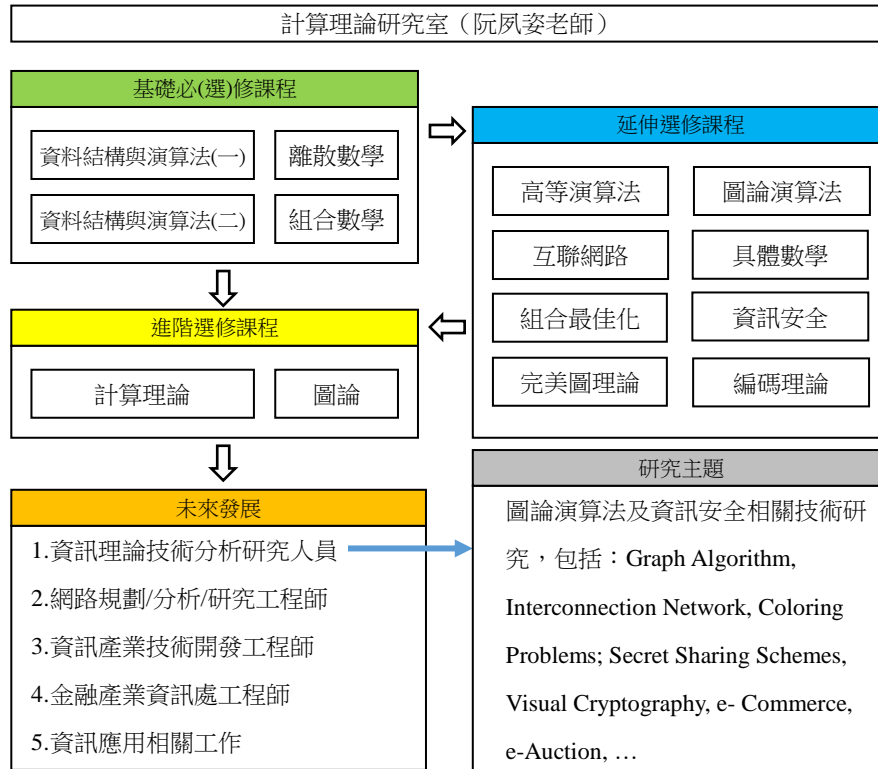

計算理論研究室-阮夙姿老師