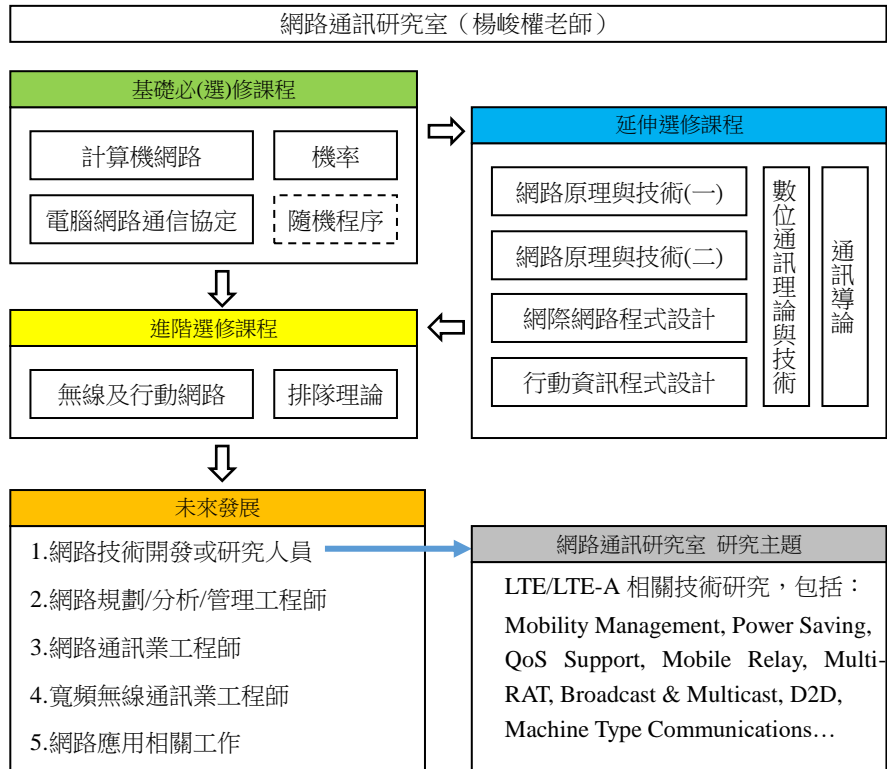

目錄

✚ 網路通訊研究室-楊峻權老師.....	2
✚ Web 知識擷取實驗室-洪政欣老師	3
✚ 音樂科技研究室-陳恆佑老師.....	4
✚ 電腦視覺實驗室-石勝文老師.....	5
✚ 計算理論研究室-阮夙姿老師.....	6
✚ 網路協定工程及應用研究實驗室-吳坤熹老師.....	7
✚ 視訊與影像處理研究室-劉震昌老師.....	8
✚ Web 知識擷取實驗室-林宣華老師	9
✚ 電腦圖學暨數位藝術研究室-陳履恒老師.....	10
✚ 資訊編碼研究室-黃育銘老師.....	11
✚ 演算法研究室-黃光璿老師.....	12
✚ 無線傳輸與網路研究室-鄭文凱老師.....	13
✚ 嵌入式計算研究室-陳依蓉老師.....	14

網路通訊研究室-楊峻權老師